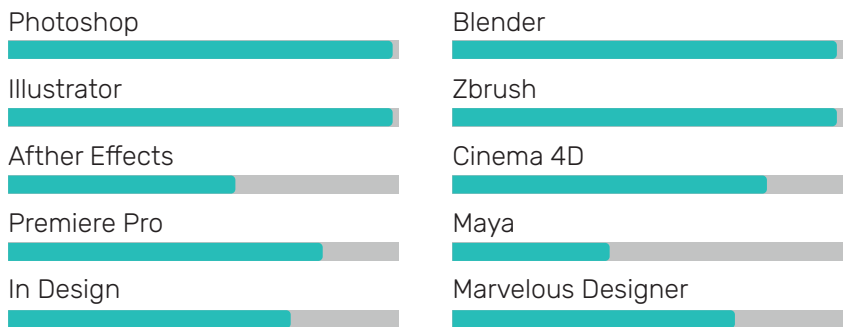

Josue Canales Velázquez

Licenciado en Diseño gráfico
24 años

SKILLS

- Creatividad
- Responsabilidad
- Trabajo en equipo
- Atención al detalle
- Rápido aprendizaje
- Adaptabilidad
- Autodidacta
- Propositivo

EDUCACIÓN

Licenciatura

Universidad Nacional Autónoma de México
Facultad de Estudios Superiores Acatlán
Licenciatura en Diseño Gráfico
2021

Diplomado

Universidad Nacional Autónoma de México
Facultad de Arte y Diseño
Animación 3D y Escultura Digital para Personajes
2023

Inglés

Intermedio

PERFIL

Destaca mi especialización en modelado 3D e ilustración. Poseo un sólido conocimiento en el ámbito del diseño de empaques, logotipos, banners, fotomontajes y edición de video. Mi enfoque se centra en la creación de diseños impactantes y visualmente atractivos, combinando habilidades técnicas con una visión artística. Soy un diseñador gráfico creativo y comprometido, especializado en seguir las últimas tendencias y en la aplicación de técnicas innovadoras.

SOFTWARE

EXPERIENCIA LABORAL

Diseñador Gráfico y Modelador 3D

Sinekdoke
Realicé modelos 3D de displays, stands e inflables para su futura producción, también adapté master graphics, para redes sociales e impresiones en gran formato.
1 año

Freelancer

Tengo varios años realizando ilustraciones, modelos 3D, logos, ediciones de video para distintos clientes.
2 años

HOBBIES